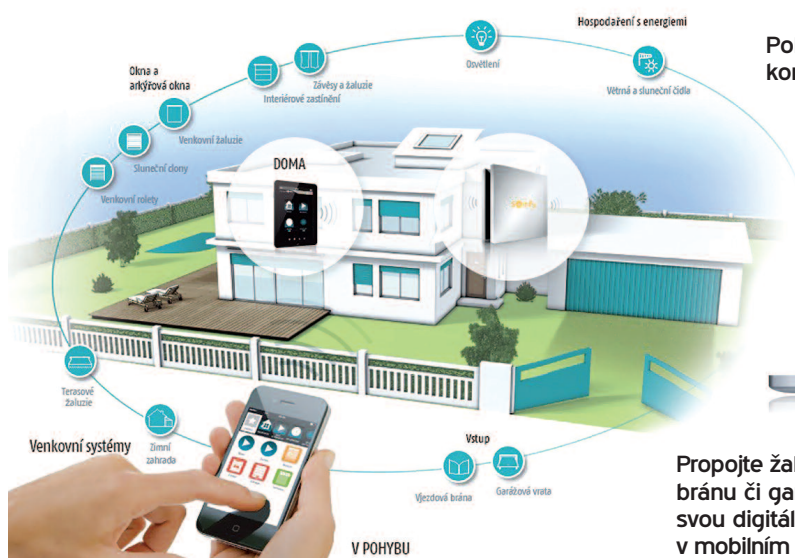

# Venkovní žaluzie

*Moderní způsob stínění*

PROFESIONÁLNÍ PARTNER PRO VAŠE OBCHODY

  
**KASKO**<sup>®</sup>  
STÍNÍČÍ TECHNIKA

## Inteligentní systém ovládání

Pohodlný a bezpečný domov pod kontrolou. Zjednodušte si život.

Propojte žaluzie, rolety, markýzy, osvětlení, vytápění, brány či garážová vrata do jednoho celku a ovládejte svou digitální domácnost odkudkoli pomocí aplikace v mobilním telefonu.