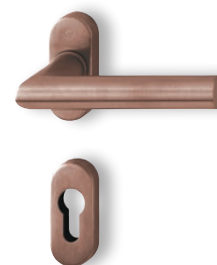

Stockholm

barva: nerezová ocel
dělený štítek

Amsterdam

barva: nerezová ocel
dělený štítek

Amsterdam I

barva: černá (matná)
dělený štítek

Amsterdam I

barva: měď
dělený štítek