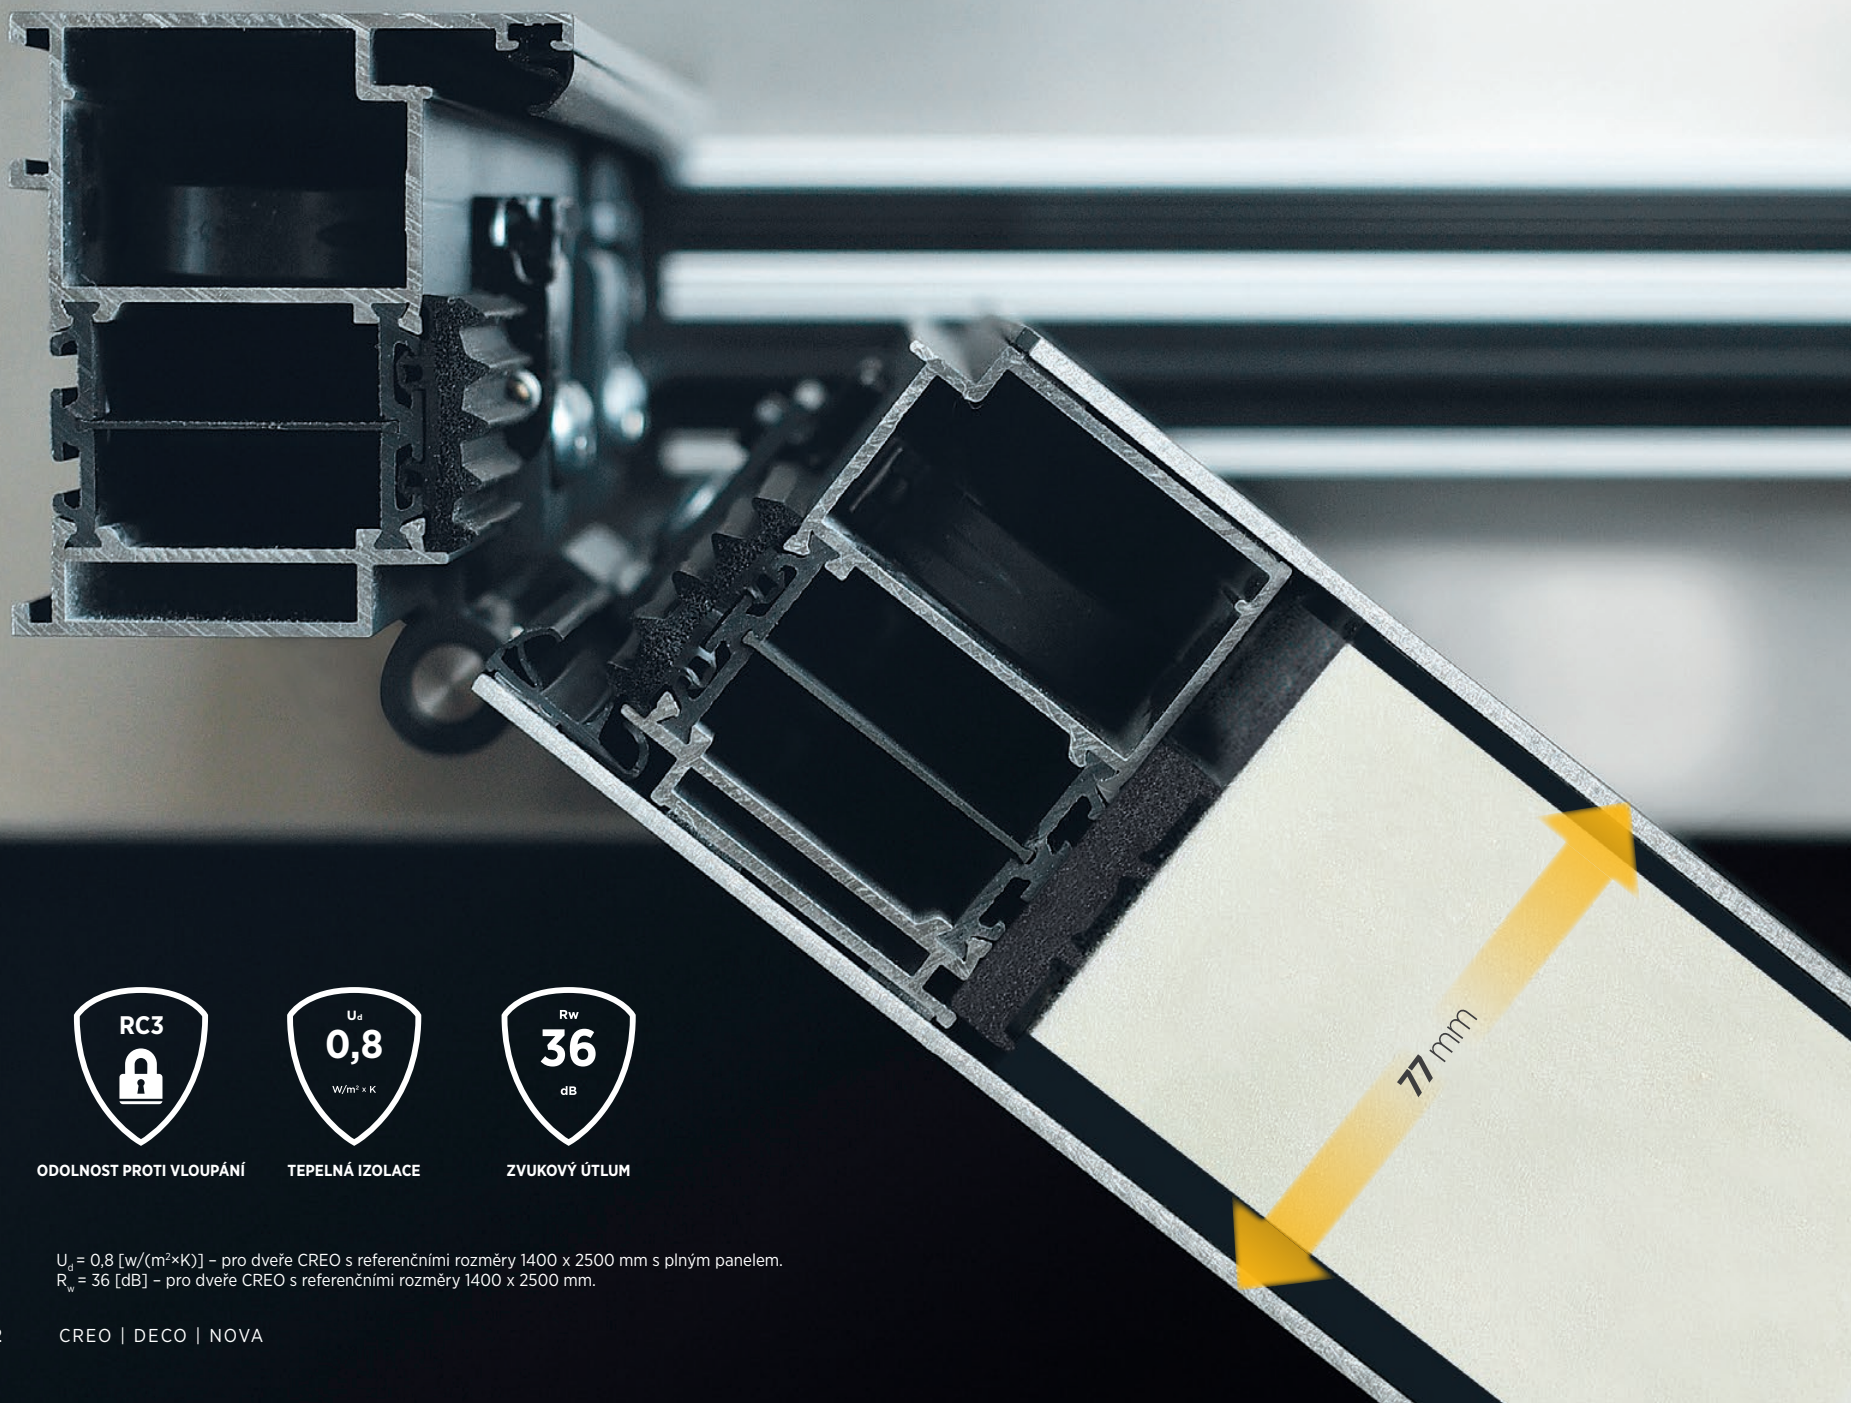

ODOLNOST PROTI VLOUPÁNÍ

TEPELNÁ IZOLACE

ZVUKOVÝ ÚTLUM

$U_d = 0,8 [w/(m^2 \times K)]$ – pro dveře CREO s referenčními rozměry 1400 x 2500 mm s plným panelem.
 $R_w = 36 [dB]$ – pro dveře CREO s referenčními rozměry 1400 x 2500 mm.