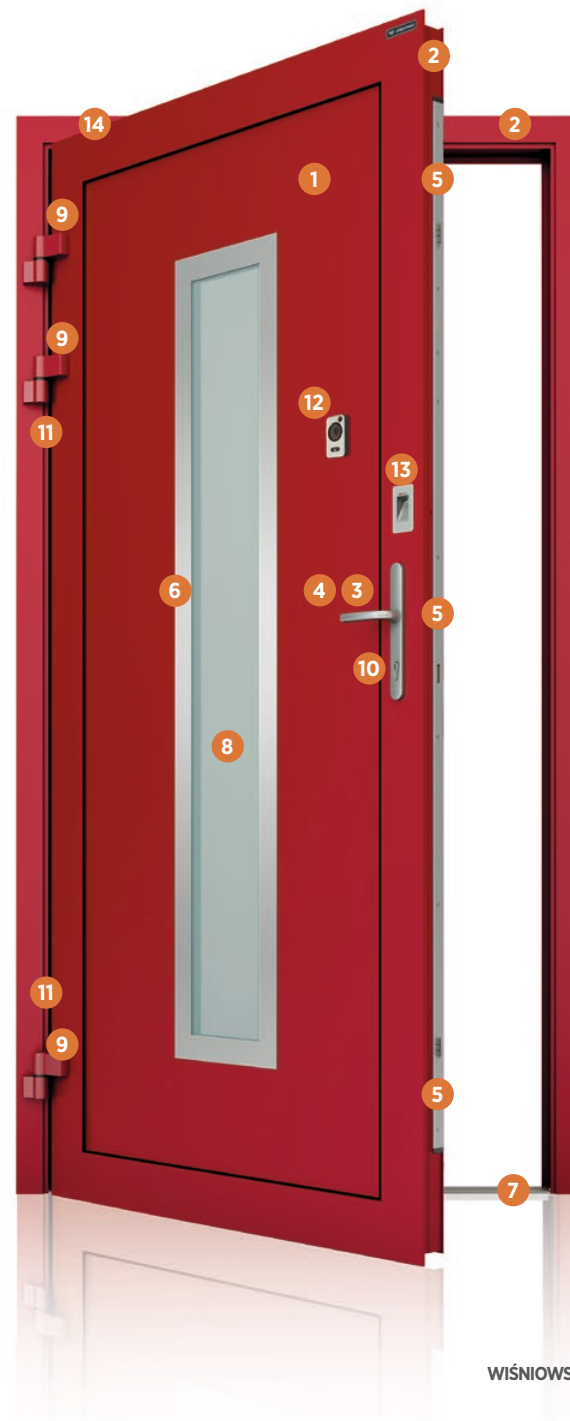

Díky propracované technologii používání vsazeného panelu v křídle jsme dosáhli výjimečných estetických výsledků, které dovolují zvýraznit a podtrhnout vstup do domu.

FUNKČNOST

Dveře DECO

- 1 Hliníkové dveřní křídlo** se vsazeným panelem tloušťky:
 - 35 mm - **DECO Light**,
 - 45 mm - **DECO Basic, DECO Plus**
- 2 Rám křídla a zárubeň** jsou vyrobeny ze tříkomorových, hliníkových profilů s přerušeným tepelným mostem
- 3 Standardní oboustranná klika Tokyo** ve **3 barvách** - na výběr
- 4 Různé druhy klíč a madel** (volitelný doplněk)
- 5 Trojbodový automatický zámek DuoSecure** bez časové funkce ve standardu, volitelně jsou dostupné elektrické zámky
- 6 Oboustranné aplikace z nerezové oceli**
- 7 Práh** s přerušeným tepelným mostem ve standardu
- 8 Bezpečnostní trojskla** ve standardu
- 9 Povrchové závěsy** ve standardu, skryté a válečkové jsou u dveří DECO Plus a DECO Basic dostupné jako volitelný doplněk
- 10 Vložka s atestem** bezpečnostní s pěti klíči ve standardu
- 11 Trny proti vysazení** (volitelný doplněk)
- 12 Elektronické dveřní kukátko se zvonkem** DECO Plus a DECO Basic (volitelný doplněk)
- 13 Systémy kontroly přístupu** (volitelný doplněk)
- 14 Samozavírač skrytý ve dveřním křídle** DECO Plus a DECO Basic (volitelný doplněk)