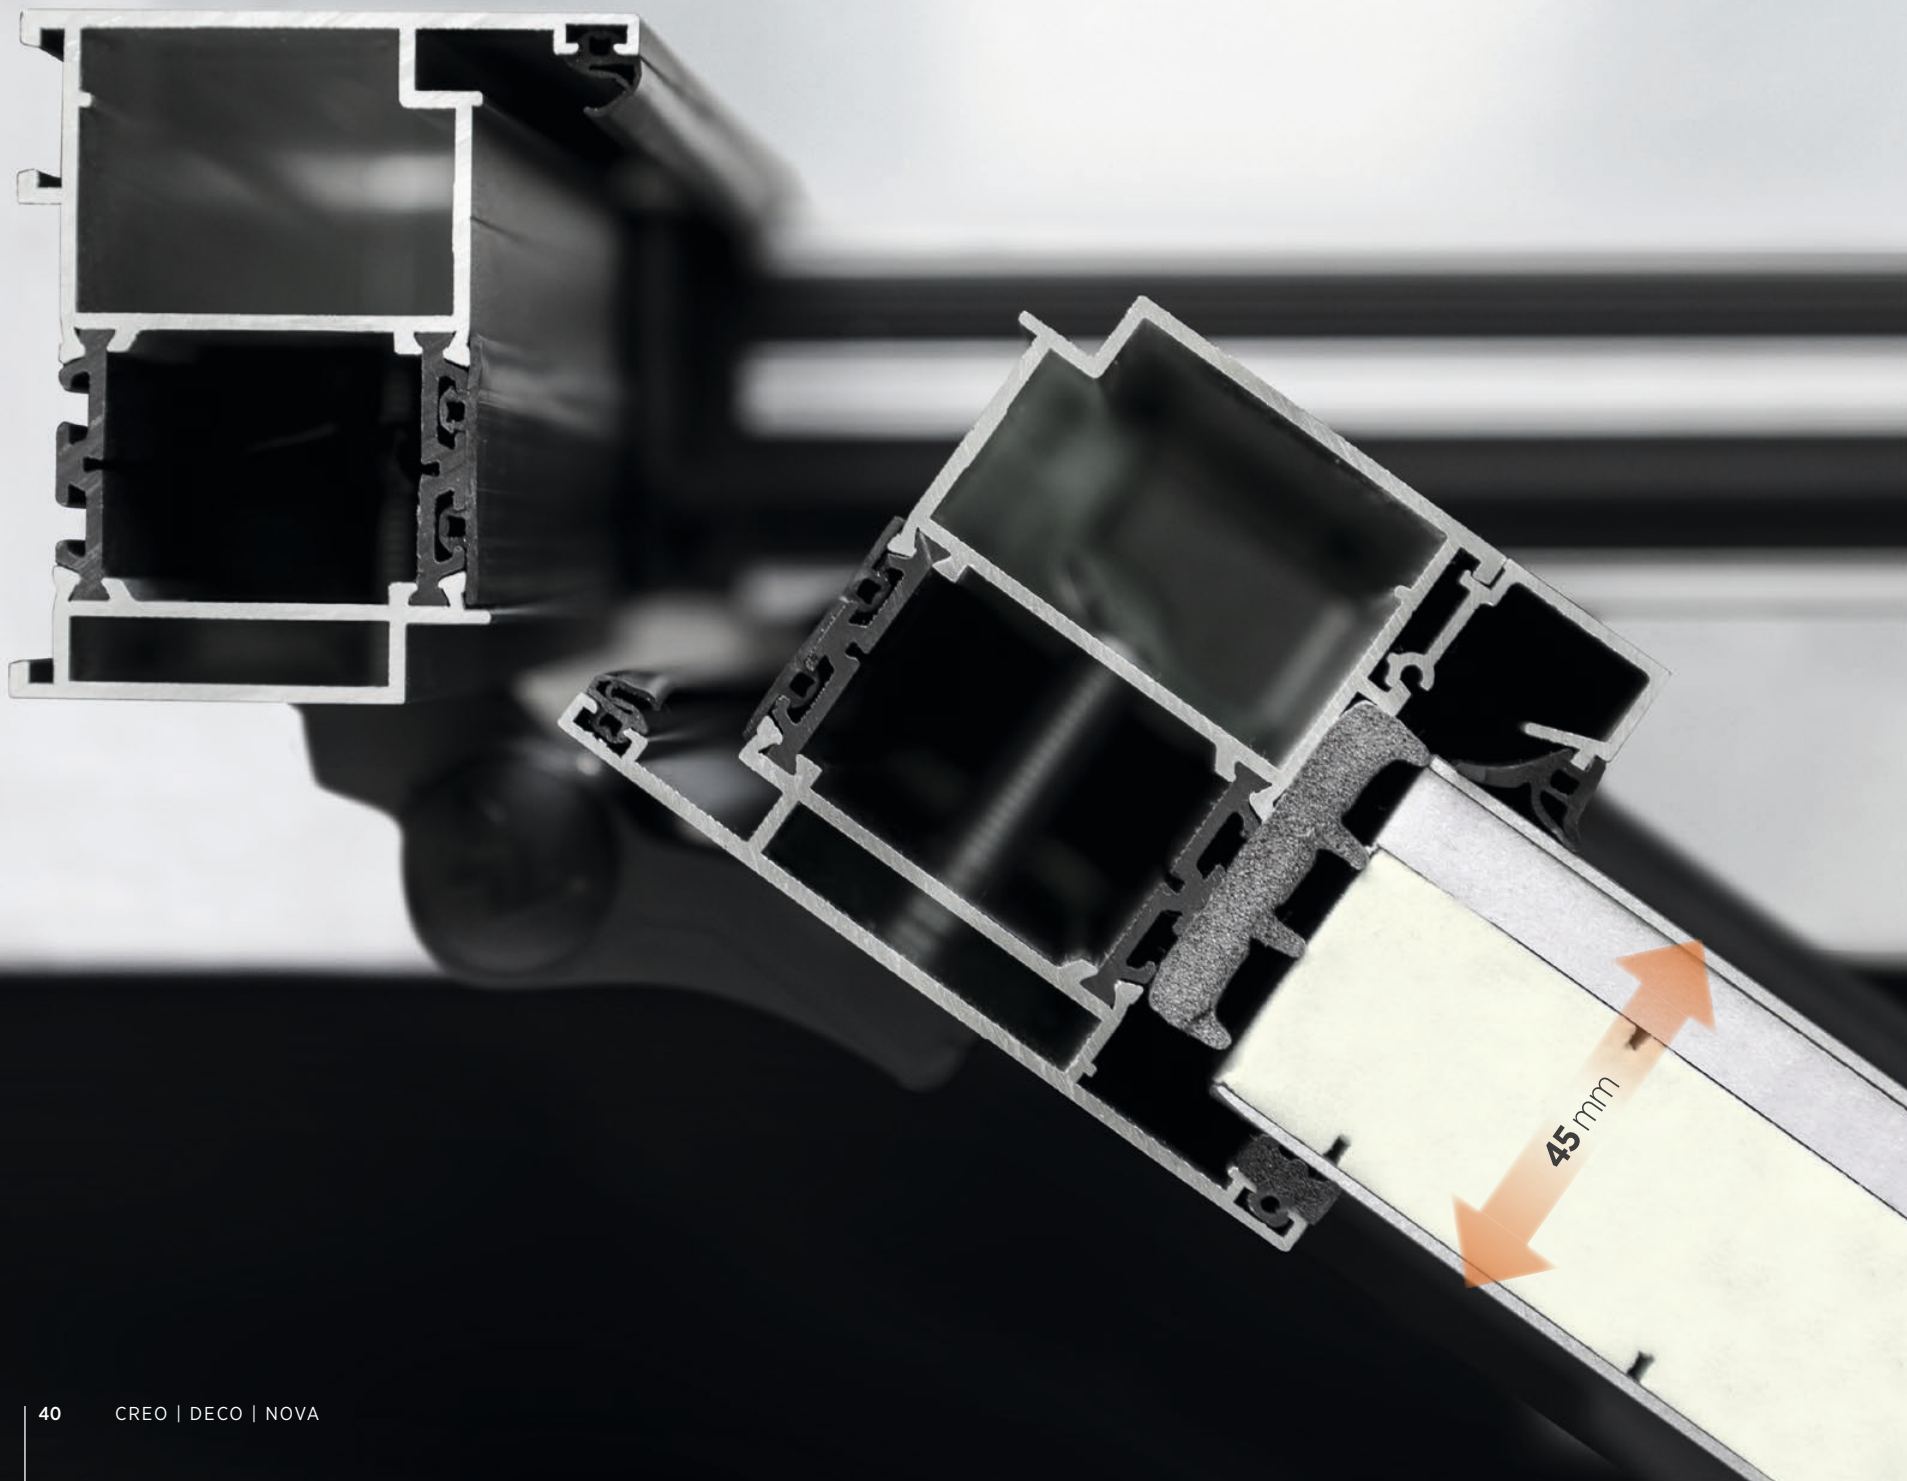

Kolekce dveří **DECO** se vsazeným panelem

Hliníkové dveře řady DECO se vsazeným panelem udělají dojem na každého, kdo navštíví Váš dům.

Splňují vysoké technologické požadavky, jimiž se vyznačují všechny hliníkové dveře. Je pro ně typická vysoká kvalita materiálů a životnost.

Díky propracované technologii používání vsazeného panelu v křídle jsme dosáhli výjimečných estetických výsledků, které dovolují zvýraznit a podtrhnout vstup do domu.

FUNKČNOST

Dveře DECO

- 1 Hliníkové dveřní křídlo** se vsazeným panelem tloušťky:
 - 35 mm - **DECO Light**,
 - 45 mm - **DECO Basic, DECO Plus**
- 2 Rám křídla a zárubeň** jsou vyrobeny ze tříkomorových, hliníkových profilů s přerušeným tepelným mostem
- 3 Standardní oboustranná klika Tokyo** ve **3 barvách** - na výběr
- 4 Různé druhy klíč a madel** (volitelný doplněk)
- 5 Trojbodový automatický zámek DuoSecure** bez časové funkce ve standardu, volitelně jsou dostupné elektrické zámky
- 6 Oboustranné aplikace z nerezové oceli**
- 7 Práh** s přerušeným tepelným mostem ve standardu
- 8 Bezpečnostní trojskla** ve standardu
- 9 Povrchové závěsy** ve standardu, skryté a válečkové jsou u dveří DECO Plus a DECO Basic dostupné jako volitelný doplněk
- 10 Vložka s atestem** bezpečnostní s pěti klíči ve standardu
- 11 Trny proti vysazení** (volitelný doplněk)
- 12 Elektronické dveřní kukátko se zvonkem** DECO Plus a DECO Basic (volitelný doplněk)
- 13 Systémy kontroly přístupu** (volitelný doplněk)
- 14 Samozavírač skrytý ve dveřním křídle** DECO Plus a DECO Basic (volitelný doplněk)