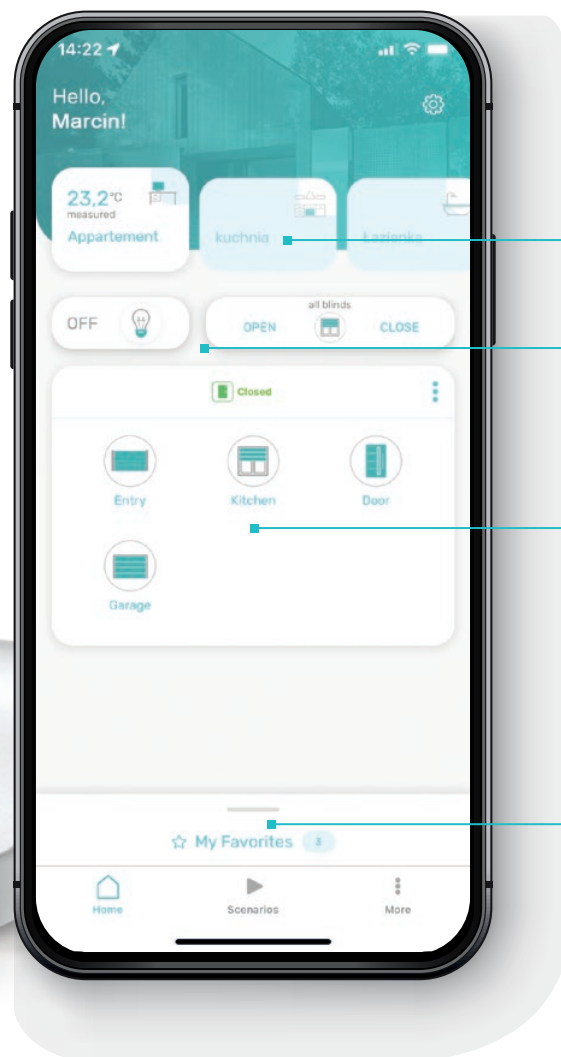

Bezkontaktní otevírací dvounábová

Jednonábová otevírací otisků prstů

Otevírací Bluetooth s dotykovou klávesnicí

Otevírací RFID

Čidlo

Dotyková otevírací SmartTouch zabudovaná v madle

Dvounábová otevírací otisků prstů s funkcí „host“

Dvounábová kódovací klávesnice

Elektronické dveřní kukátko se zvonkem, pamětí a kamerou vybavenou čidlem pohybu, která zaznamenává v infračerveném spektru

Čtyřnábový ovladač

Tlačítko pro aktivaci časové funkce v černé barvě

Lock Controller io

Bezdrátový gong ke dvoukanálové kódovací klávesnici

Zařízení smartCONNECTED Box

Elektronická klika C-lever

Jsem smartCONNECTED

Funkčnost, která se kryje se pod názvem smartCONNECTED, je investice, ze které těží celá rodina, protože díky ní už není přístup do domu podmíněn těžkým svazkem klíčů. Rodiče mohou pustit dítě domů, aniž by opustili kancelář, nebo během několika vteřin zkontrolovat na svém chytrém telefonu, zda jsou zavřená vjezdová vrata. Co více, s pomocí algoritmů si inteligentní dům dokáže sám zapamatovat životní styl jeho obyvatel a myslet za ně na provedení základních úkonů, jako je otevření a zavření rolet, nebo díky funkci geolokace – otevření vrat okamžik těsně před jejich příjezdem k pozemku.

VYTVOŘIT MÍSTNOST
ve vašem domě.

SKUPINOVÉ OVLÁDÁNÍ
osvětlení a rolet.

**OVLÁDÁNÍ
JEDNOTLIVÝCH** zařízení.

Vytvářejte **VLASTNÍ
SCÉNÁŘE** činností.

SmartCONNECTED uvádí dveře CREO nebo DECO s elektrickým zámekem do další etapy rozvoje výrobků a jejich přizpůsobení očekávání stále náročnějších zákazníků. Na jedné straně je to možnost ovládání těchto zařízení chytrým telefonem, na straně druhé je úplná kontrola a kontakt s domem z každého místa na světě.