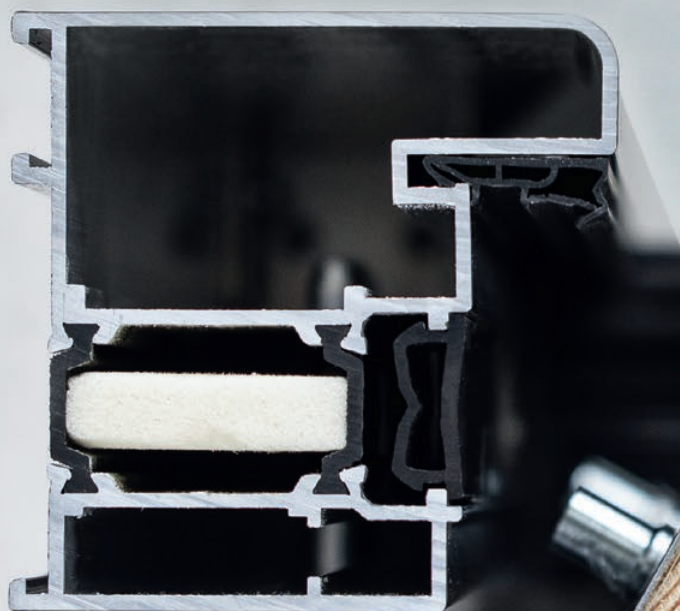

TEPELNÁ IZOLACE

ZVUKOVÝ ÚTLUM

U_d od 0,87 [$W/(m^2 \times K)$] - součinitel prostupu tepla pro plně dveře s umělohmotným prahem 1180 x 2350 mm.
 R_w = 33 [dB] - vzduchová neprůzvučnost dle PN-EN ISO 717-1:2013 pro zasklené dveře.