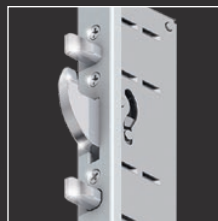

Vícebodový elektrický
zámek:
Multitronic,
Multitronic Komfort
- volitelně