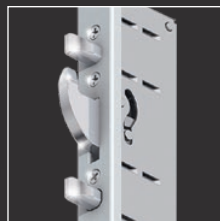

Vybavení **dveří CREO**

Skryté závěsy - volitelně

Válečkové dveřní závěsy
přizpůsobené barvě dveří

Čidlo - volitelně

Tlačítko pro časovou funkci na křídle - volitelně

Trny proti vysazení

jsou doplňkovým vybavením, které zvyšuje odolnost dveří proti vloupání. Jsou montovány na straně závěsů na dveřním křídle a zárubni. V závislosti na požadovaném stupni bezpečnosti je možné na jednom křídle použít různý počet sad.

Samozavírač skrytý ve dveřním křídle - volitelně

Tepelné rozšíření STROPEX vysoké 80 mm

Druhy **zámků**

Trojbodový automatický
zámek DuoSecure

Trojbodový elektrický
zámek Autotronic HB
se systémem rodičovského
zámku
- volitelně