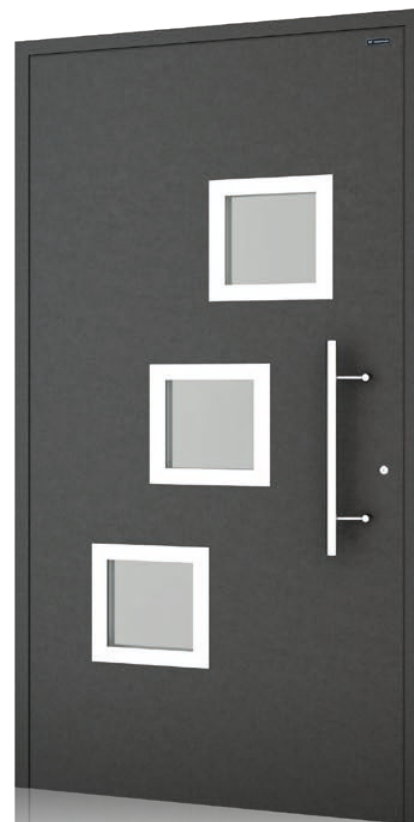

Madlo: Q10, 40x20

Zasklení: 33.1 (2B2) mat bezpečnostní

Kolekce CREO

342

Barva: lamino Horská borovice
Madlo: Q5 40x20
Zasklení: 33.1 (2B2) mat bezpečnostní

338

Barva: lamino Čedičová šedá
Klika Liverpool I
Zasklení: 33.1 (2B2) mat bezpečnostní