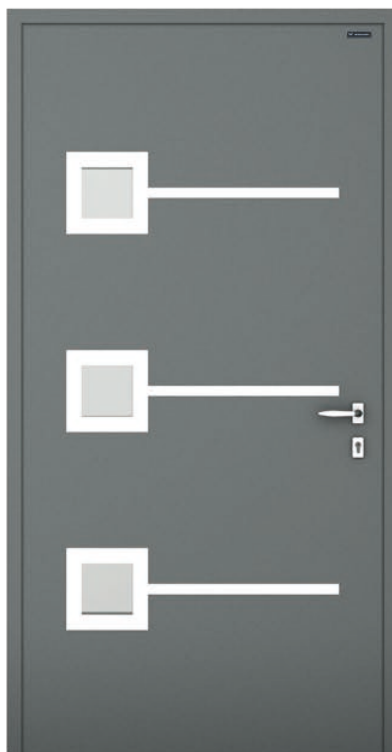

Madlo: Q10, 40x20

Zasklení: 33.1 (2B2) mat bezpečnostní

Kolekce CREO

342

Barva: lamino Horská borovice
Madlo: Q5 40x20
Zasklení: 33.1 (2B2) mat bezpečnostní

338

Barva: lamino Čedičová šedá
Klika Liverpool I
Zasklení: 33.1 (2B2) mat bezpečnostní